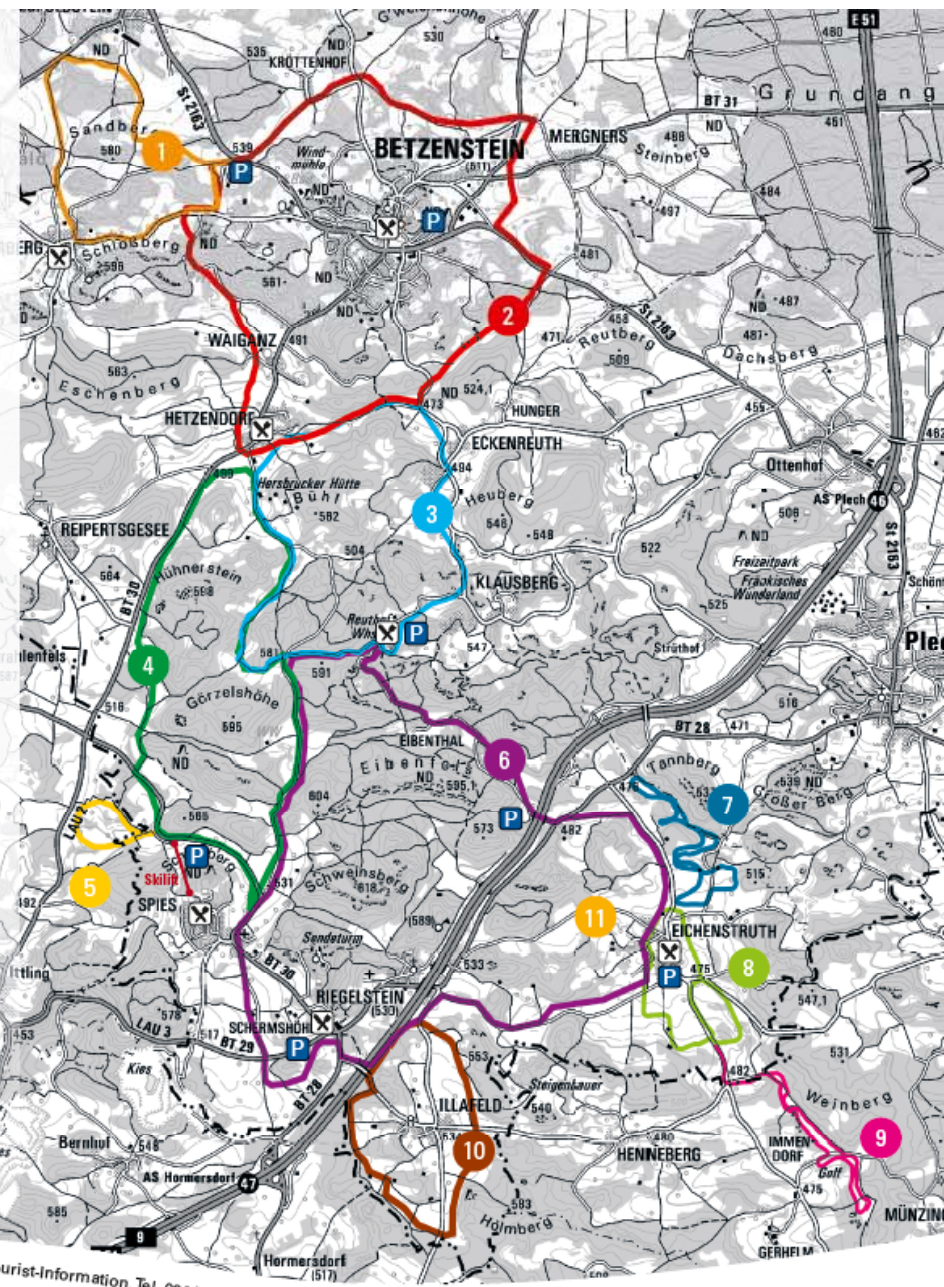

Loipenplan Gemeinde Betzenstein

Gesamtlänge: 59,4 km

- 

1 Stierberg - Leupoldstein
Länge: 4,7 km
- 

2 Hetzendorf - Betzenstein
Länge: 9,2 km
- 

3 Hetzendorf - Eckenreuth - Reuthof - Hetzendorf
Länge: 6,3 km
- 

4 Skilift Spies - Hetzendorf
Länge: 6,1 km
- 

5 Skater-Rundkurs Spies
Länge: 1,2 km
- 

6 Skilift Spies - Reuthof - Eichenstruth - Illafeld - Spies
Länge: 11,6 km
- 

7 Obstbaumloipe
Länge: 4,3 km
- 

8 Rund um Eichenstruth
Länge: 2,7 km
- 

9 Golfplatzloipe
Länge: 4,4 km
- 

10 Rund um Illafeld
Länge: 3,8 km
- 

11 Skaterrunde
Länge: 2-3 km (variiert je nach Schneelage)
Die Skaterrunde wird ab 2012 gespurt.
Informationen erhalten Sie beim Ski-Club Lauf 09152 / 396.

Die Loipen rund um Betzenstein werden von der Gemeinde Betzenstein betreut, Informationen über die Tourist-Information, Tel. 09 244/985221.
Die Loipen 7, 8, 9 und 11 betreut der Ski-Club Lauf, Infos: Gasthof Gerstacker, Tel. 09152/396.